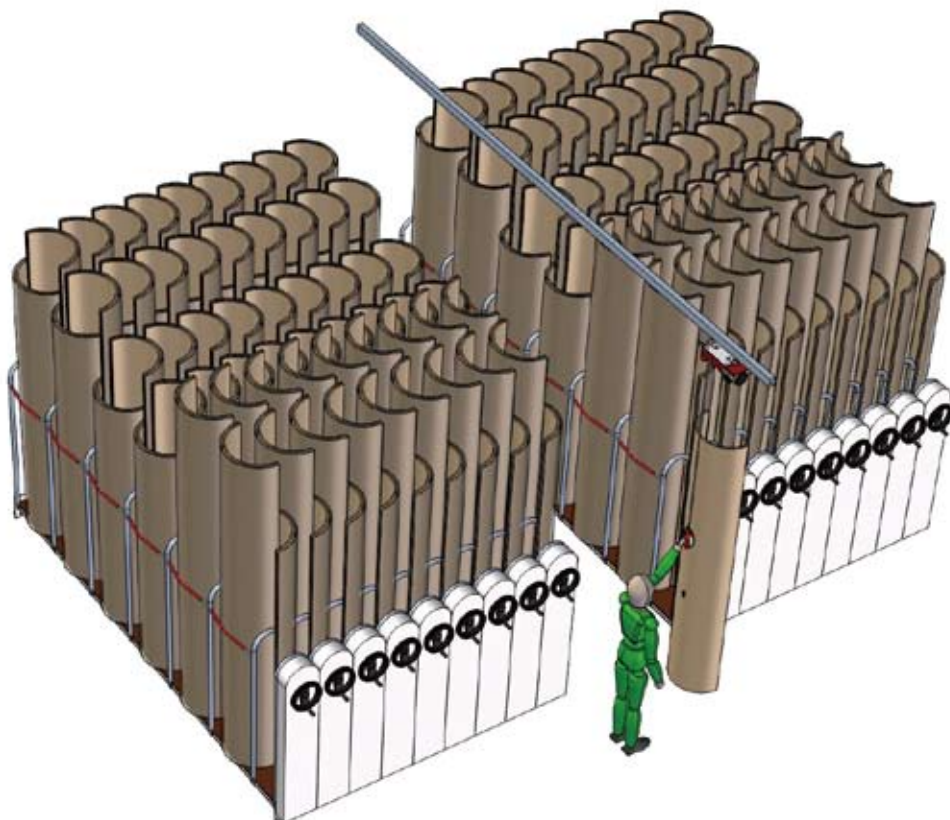

セラストック

Serrastock

コンパクトな抜型保管システムです。

特許申請済

ロータリーダイの千鳥配列方法によって保管容量が3倍に増えます。

スライド開閉式により、どこにある木型でも、すぐに出し入れできます。

手動式、電動式、全自動式から選べます。

ロータリーダイをタテ置保管することによって偶発的な火災時の消火効率を高めます。

御社では膨大な量のロータリーダイをお持ちですか？
保管場所に狭さを感じていませんか？
木型を保管したり扱ったりするスペースについてお困りになった
ことはありませんか？

この新しい画期的なセラストックシステムを導入することで、御社の保管場所の容量が3倍に増やせます。それぞれどの木型も、同じように簡単に出し入れできます。また、木型をタテ置き保管することで、万が一の火災時にも消火がしやすくなります。

構造

木型を出す際には、該当するラックを動かすことで取り出すための通路を作れます。手動式の場合、オペレーターは簡単な構造のハンドルを回すことで、木型の出し入れができます。電動式の場合、木型の出し入れは、セラムシステムと類似のメカニズムを使って行います。全自動式の場合、オペレーターはラックの中に入る必要はありません。木型は自動で出し入れされます。

さらにこのような利点も

- ・スペースを最大限活用できます
- ・すべての木型が出し入れしやすくなります。
- ・スプリンクラーを天井に設置することで火災時の消火をより確実にします。

オプション

木型保管場所とダイカッターの間の木型運搬用に、セラカートをご用命いただけます。セラムやセラストックをご使用の際に、木型の積み下ろしがしやすい特別仕様のカートです。

セラストックのお問合せは