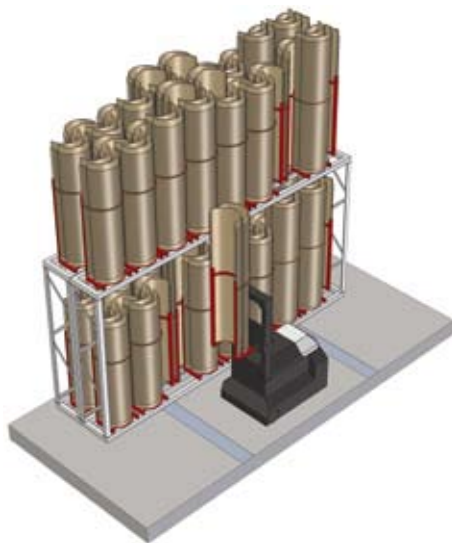

セラストック

Serrastock

コンパクトな抜型保管システムです。

特許申請済

ロータリーダイの千鳥配列方法によって保管容量が3倍に増えます。

スライド開閉式により、どこにある木型でも、すぐに出し入れできます。

手動式、電動式、全自動式から選べます。

ロータリーダイをタテ置保管することによって偶発的な火災時の消火効率を高めます。

御社では膨大な量のロータリーダイをお持ちですか？
保管場所に狭さを感じていませんか？
木型を保管したり扱ったりするスペースについてお困りになった
ことはありませんか？

この新しい画期的なセラストックシステムを導入することで、御社の保管場所の容量が3倍に増やせます。それぞれどの木型も、同じように簡単に出し入れできます。また、木型をタテ置き保管することで、万が一の火災時にも消火がしやすくなります。

構造

木型を出す際には、該当するラックを動かすことで取り出すための通路を作れます。手動式の場合、オペレーターは簡単な構造のハンドルを回すことで、木型の出し入れができます。電動式の場合、木型の出し入れは、セラムシステムと類似のメカニズムを使って行います。全自動式の場合、オペレーターはラックの中に入る必要はありません。木型は自動で出し入れされます。

さらにこのような利点も

- ・スペースを最大限活用できます
- ・すべての木型が出し入れしやすくなります。
- ・スプリンクラーを天井に設置することで火災時の消火をより確実にします。

オプション

木型保管場所とダイカッターの間の木型運搬用に、セラカートをご用命いただけます。セラムやセラストックをご使用の際に、木型の積み下ろしがしやすい特別仕様のカートです。

セラストックのお問合せは